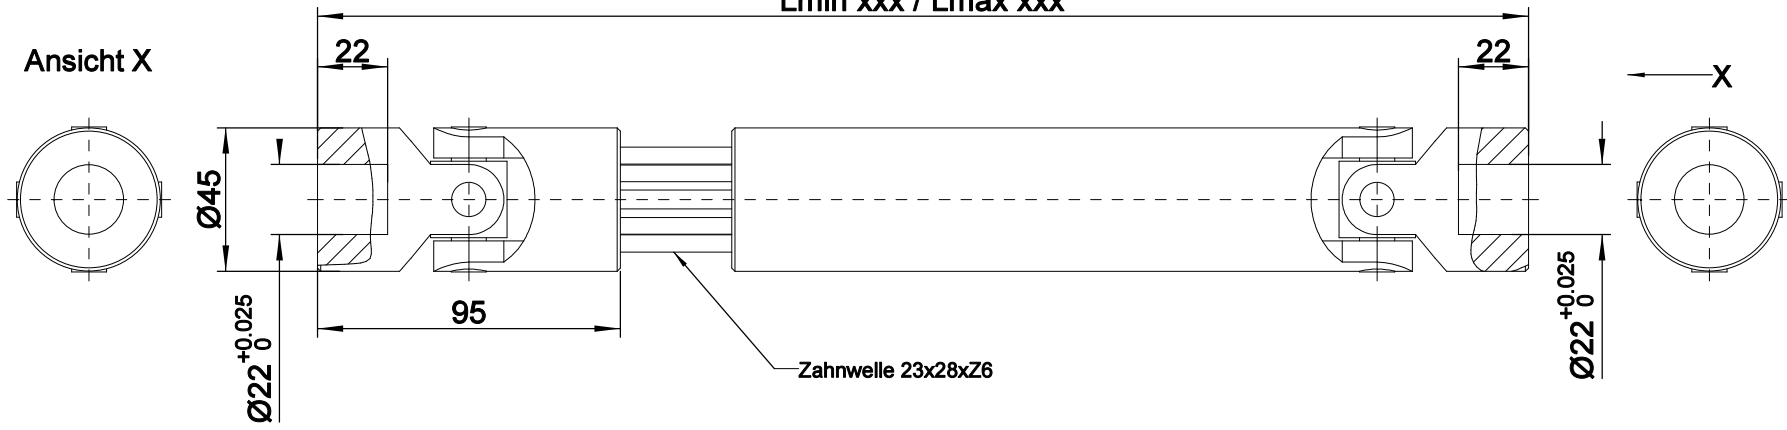

1 2 3 4 5 6

A

A-A

Lmin xxx / Lmax xxx

Ansicht X

B

C

Type GA & HA Extendable Precision Universal Joints

D

Technical data
 1, Nominal torsion 105N.M
 2, GA Maximum speed 1000RPM
 3, HA Maximum speed 4000RPM

标记	处数	更改文件名	签字	日期
设计		陈		
			日期	

 米什金自动化科技有限公司 MISHJIN AUTOMATION TECHNOLOGY CO., LTD	
客户代码	比例
产品编码	1:1
共 张	第 张